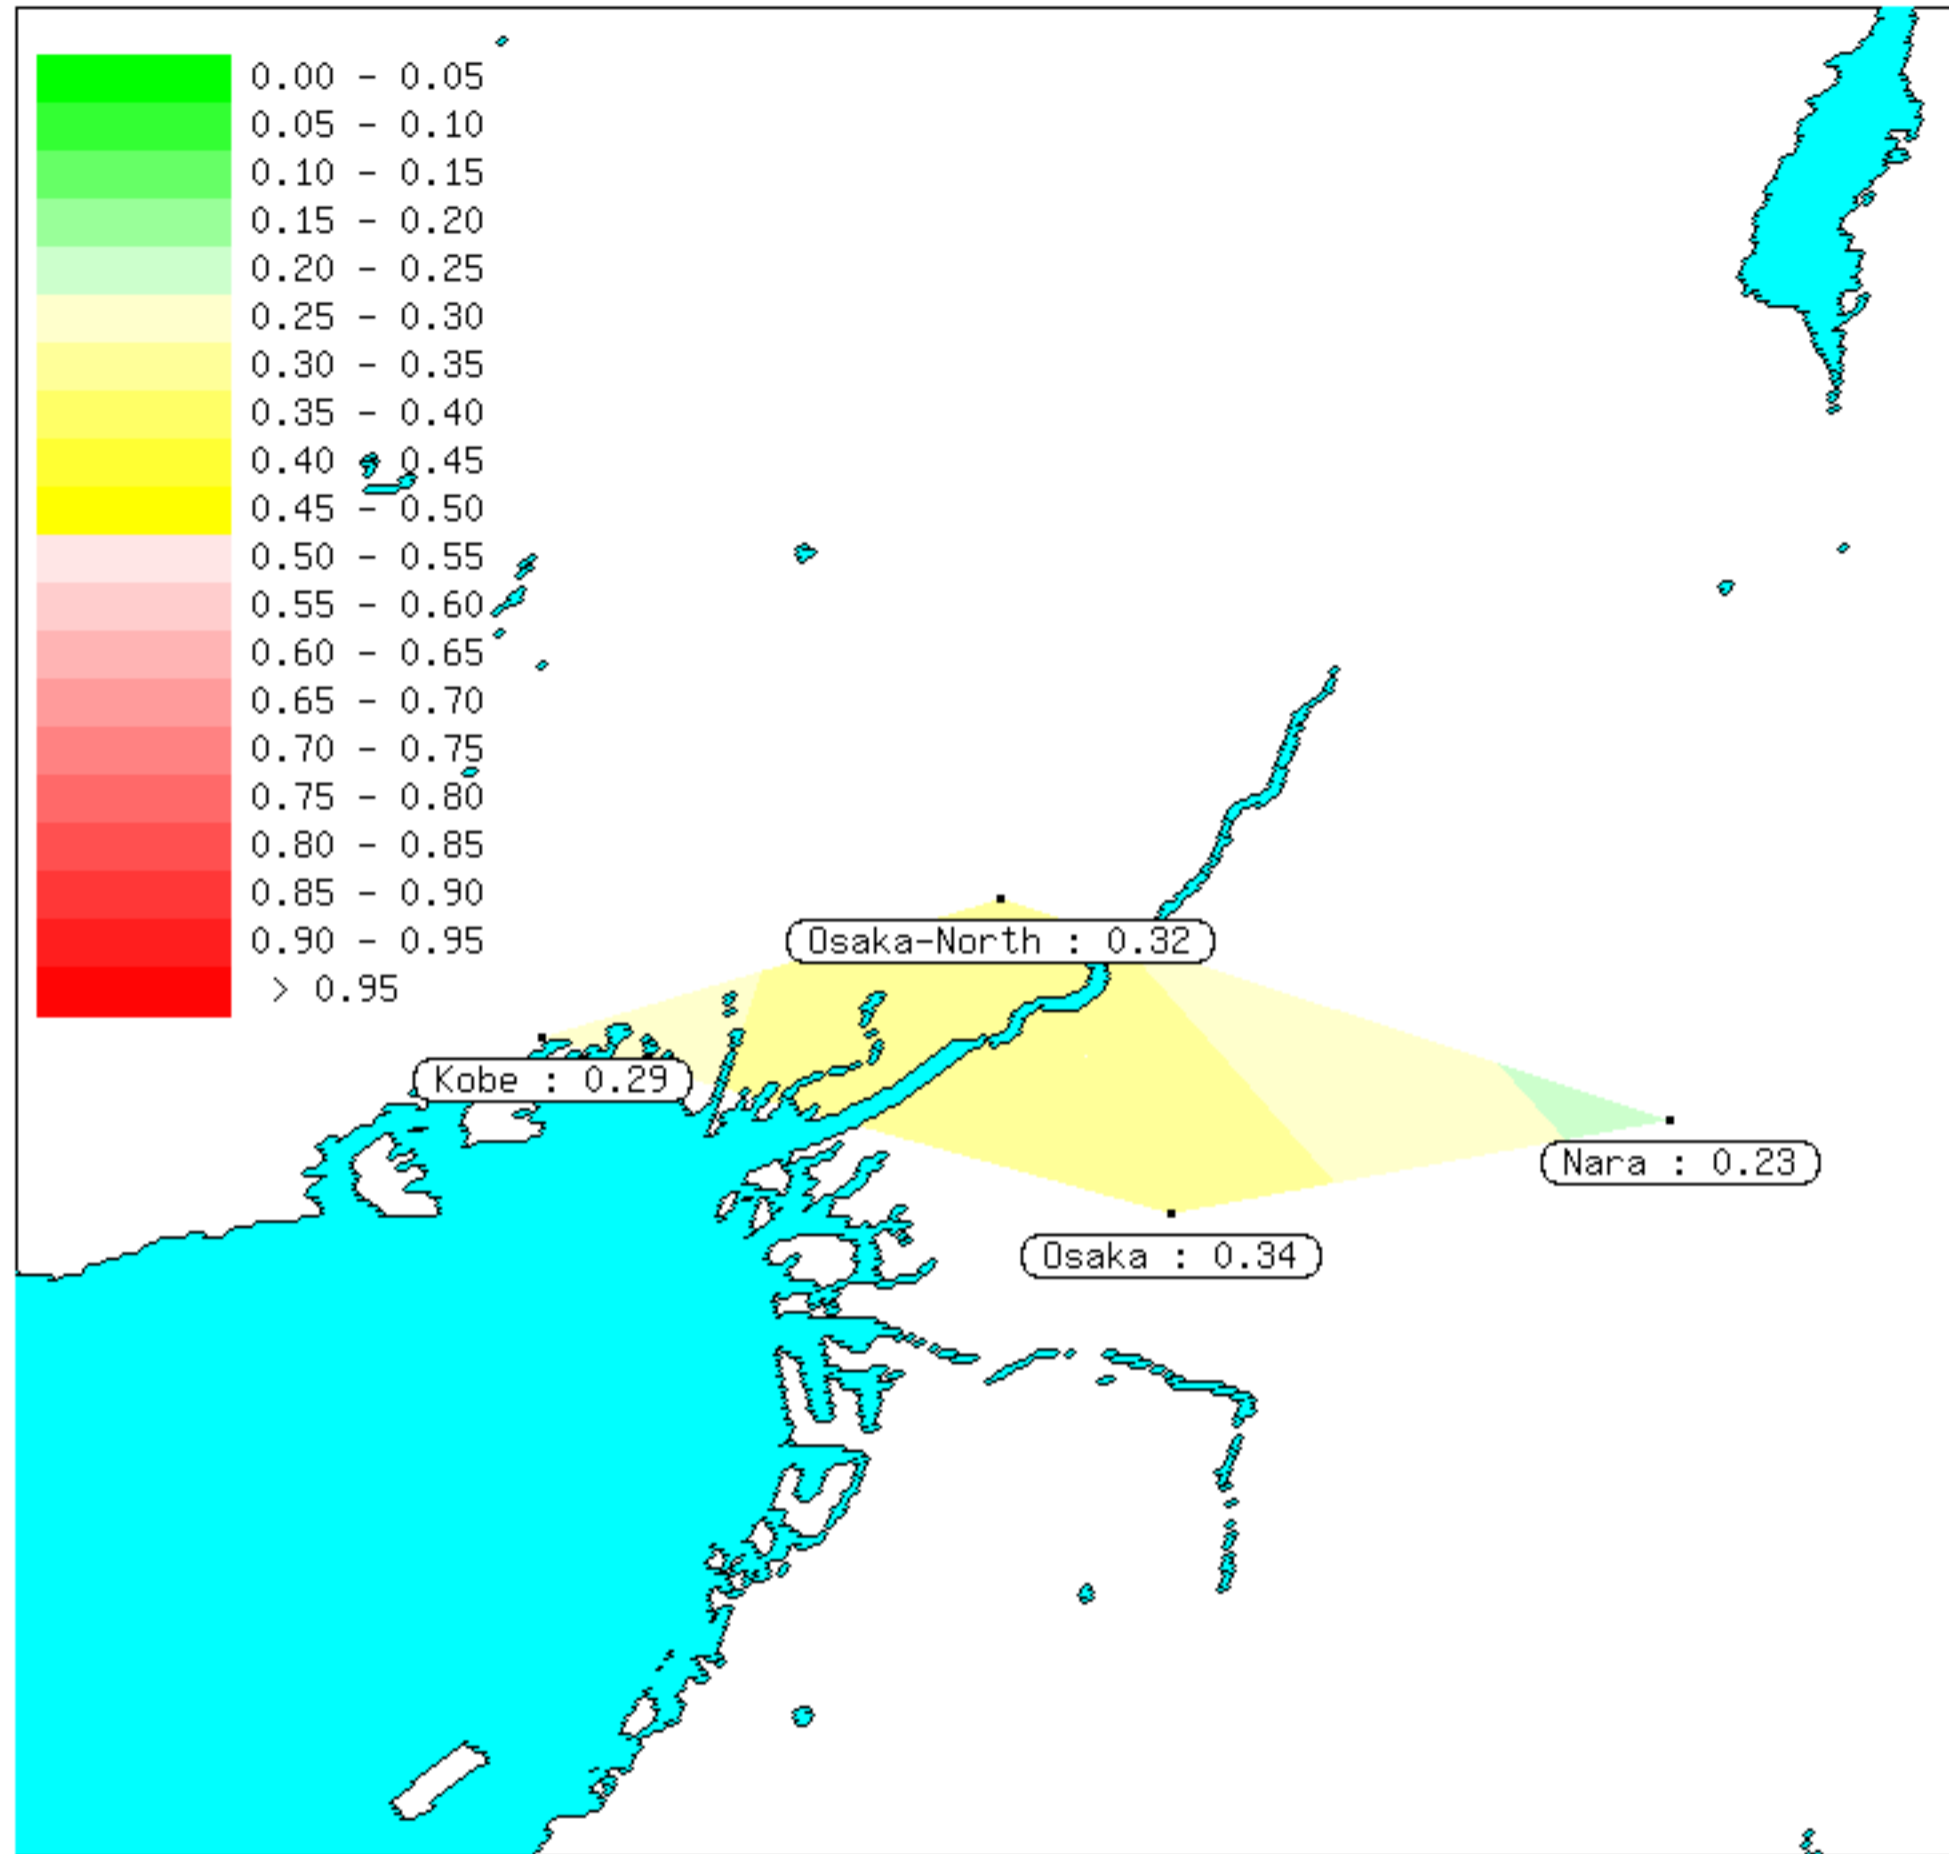

( N 35.1228, E 135.0408 )

( N 35.1228, E 135.9725 )

( N 34.4003, E 135.0408 )

( N 34.4003, E 135.9725 )

## Profile Sites:

Site	Aot(500)	SDA(fine)	Water Vapor	Angstrom	SSA(440)	Reff
Osaka	0.34	0.26	3.1	1.17	N/A	0.185
Shirahama	0.26	0.23	3.4	1.47	N/A	N/A
Noto	0.14	0.08	1.8	1.31	N/A	N/A
Chiba_University	0.16	0.14	1.5	1.34	N/A	0.175
Osaka-North	0.32	0.30	3.1	1.54	N/A	N/A
Kobe	0.29	0.22	3.3	1.73	N/A	N/A
Fukuoka	0.17	0.16	3.7	1.51	N/A	N/A
Nara	0.23	0.21	3.2	1.49	N/A	0.182