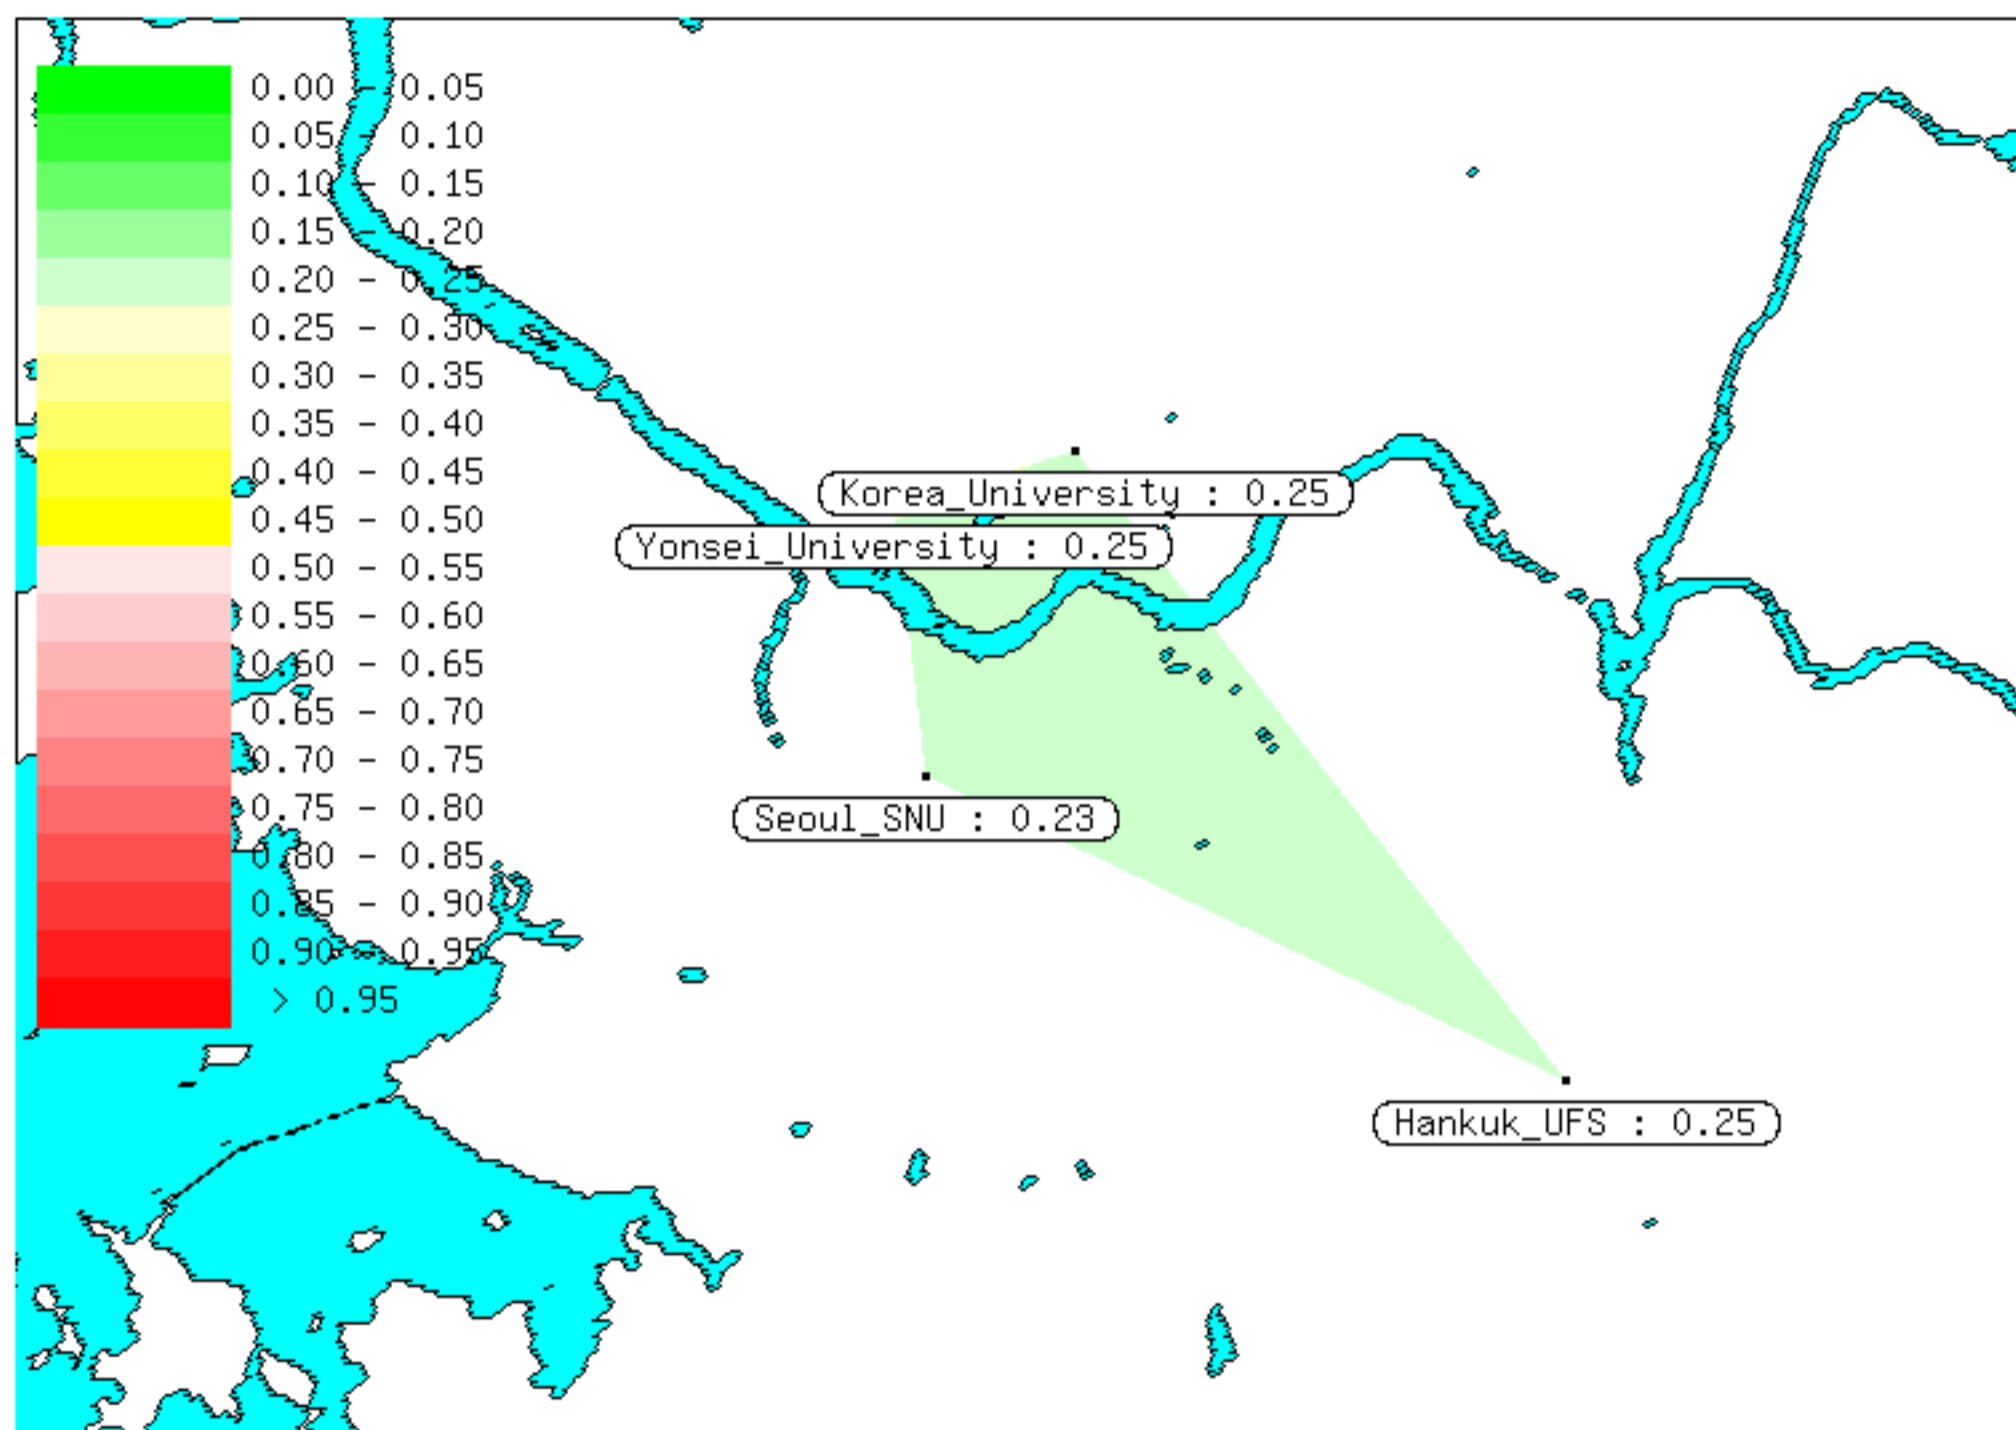

(N 37.7550, E 126.5022)

(N 37.7550, E 127.4967)

(N 37.2011, E 126.5022)

(N 37.2011, E 127.4967)

Profile Sites:

Site	Aot(500)	SDA(fine)	Water Vapor	Angstrom	SSA(440)	Reff
Seoul_SNU	0.23	0.16	2.6	1.14	N/A	N/A
Gosan_SNU	0.29	0.26	2.9	1.43	N/A	N/A
Gwangju_GIST	0.61	0.30	2.7	1.24	N/A	N/A
Baengnyeong	0.34	0.26	2.9	1.09	N/A	N/A
Yonsei_University	0.25	0.14	2.5	1.01	N/A	N/A
Hankuk_UFS	0.25	0.18	2.7	1.10	N/A	N/A
Korea_University	0.25	0.14	2.7	0.99	N/A	N/A