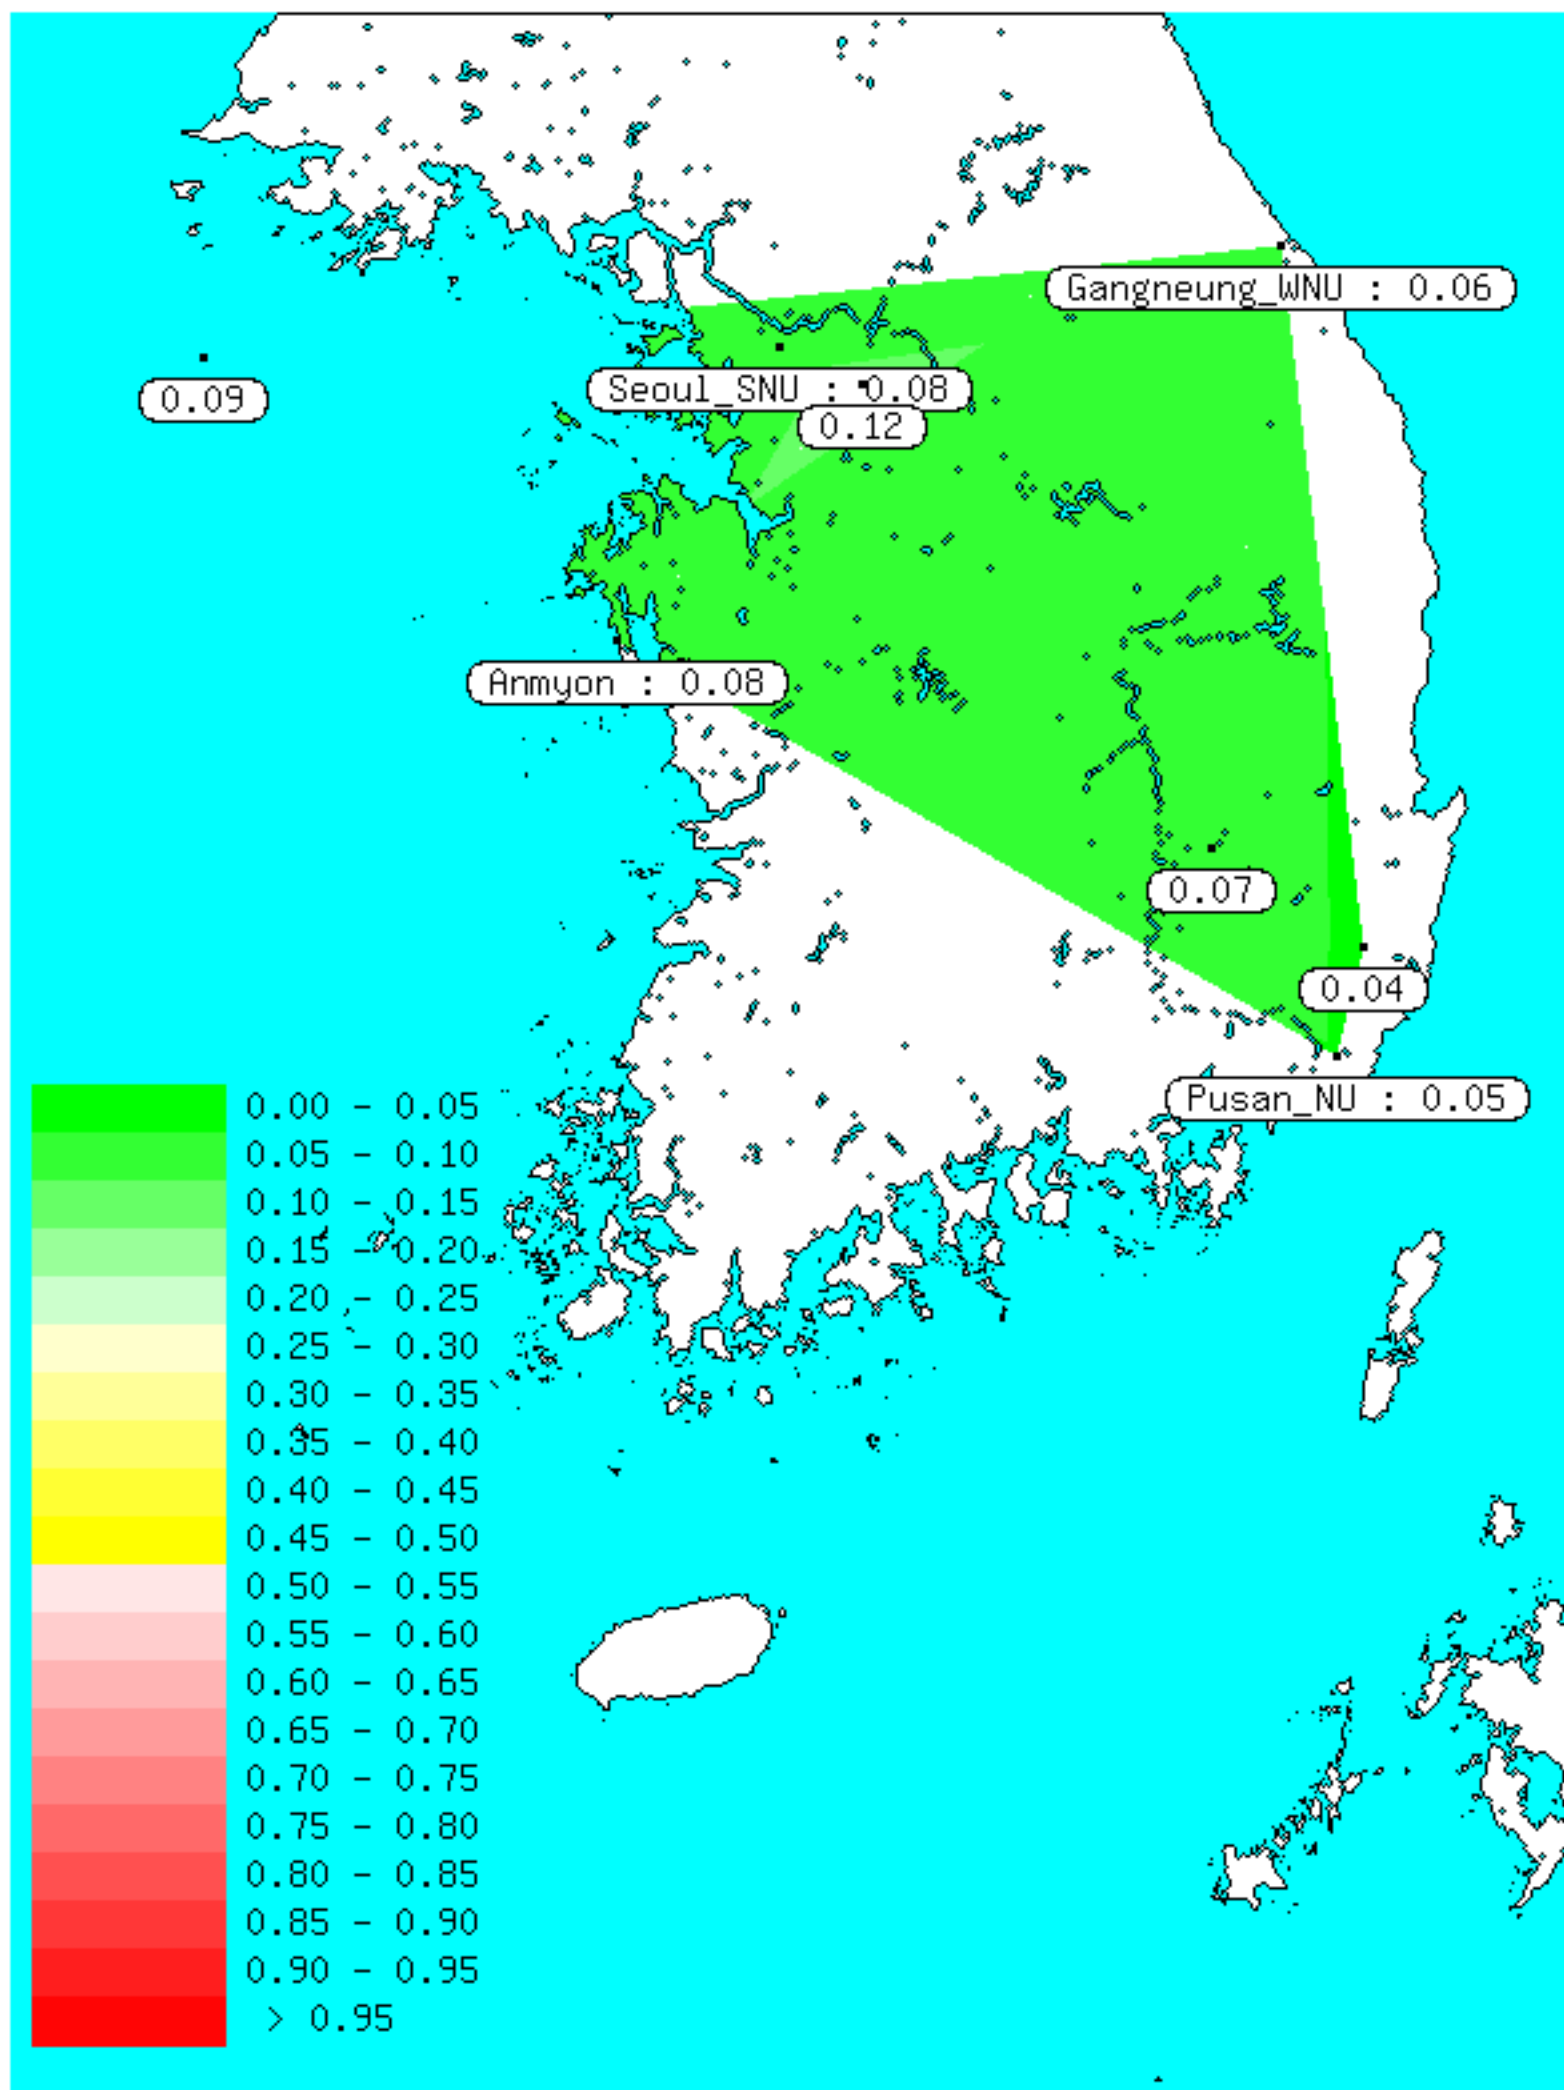

(N 38.5000, E 124.0000)

(N 38.5000, E 130.0000)

(N 32.0000, E 124.0000)

(N 32.0000, E 130.0000)

Profile Sites:

Site	Aot(500)	SDA(fine)	Water Vapor	Angstrom	SSA(440)	Reff
Anmyon	0.08	0.05	0.3	1.16	N/A	0.151
Seoul_SNU	0.08	0.05	0.1	1.46	N/A	0.133
Gangneung_WNU	0.06	0.04	0.2	1.47	N/A	0.148
Pusan_NU	0.05	0.03	0.1	1.40	N/A	0.138