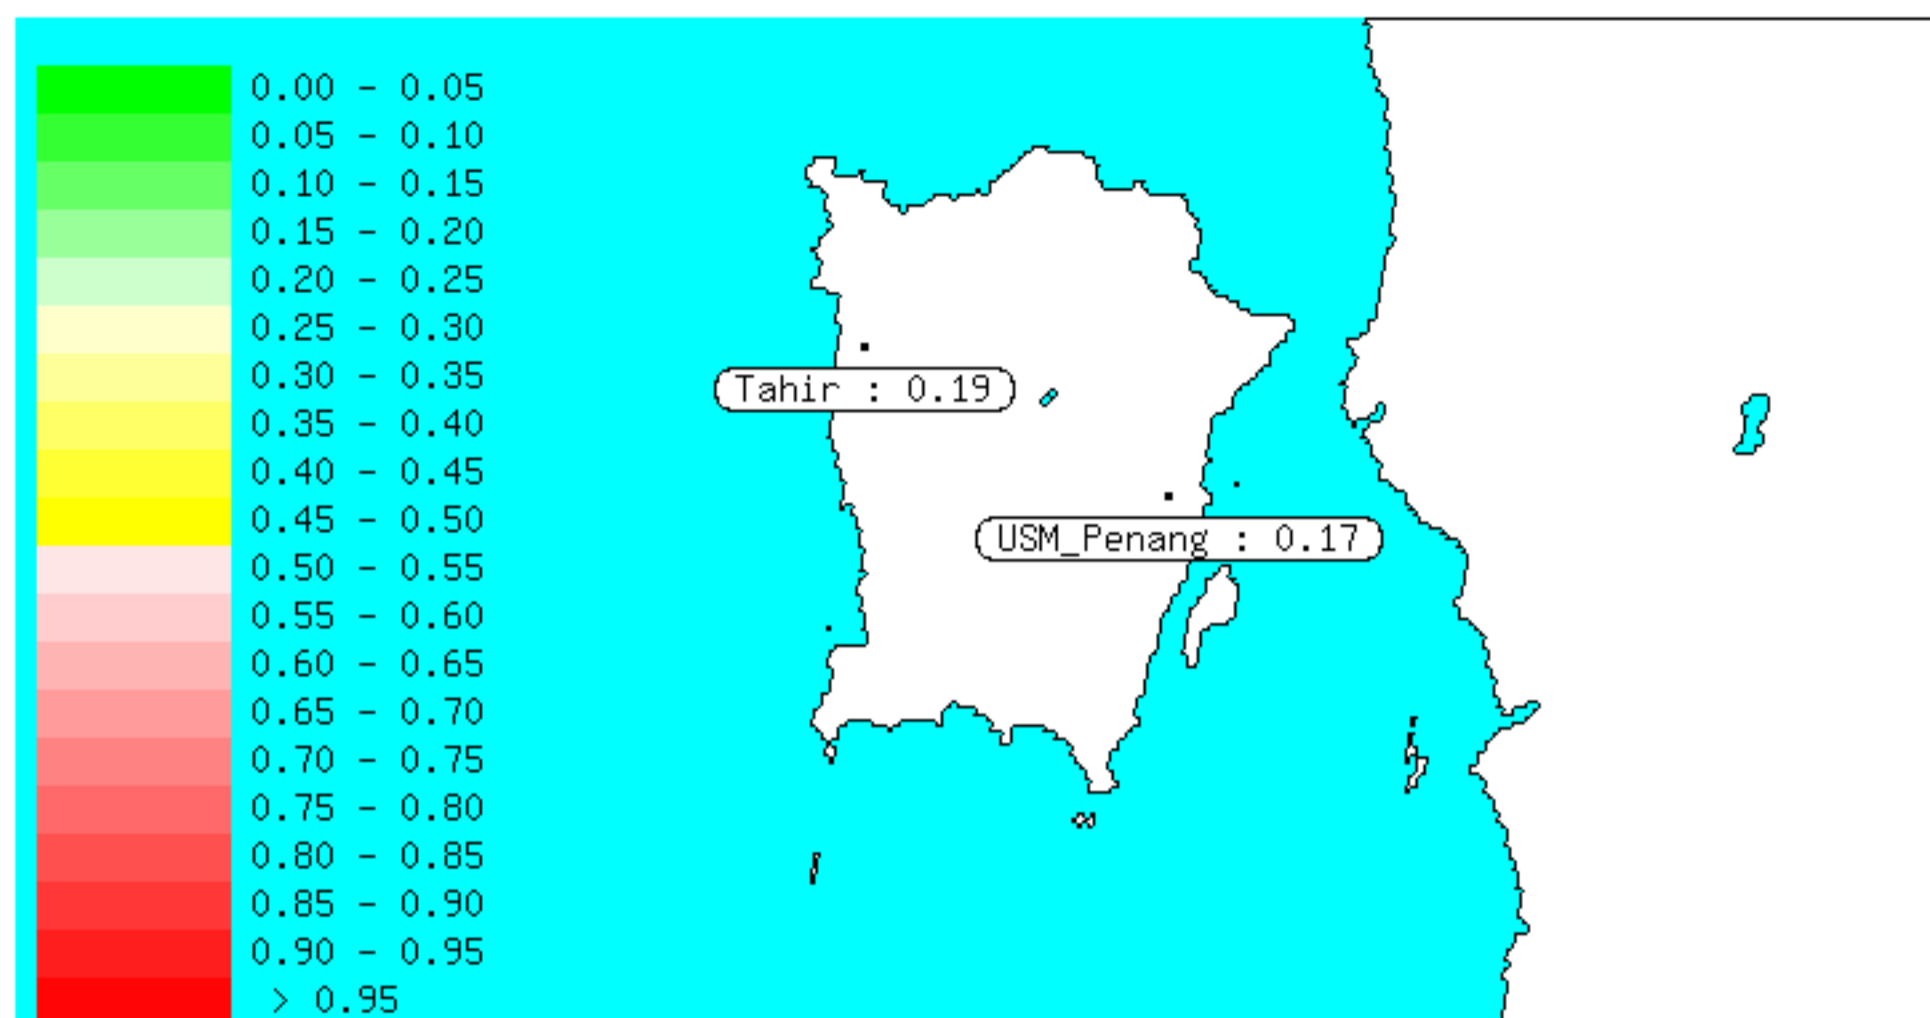

(N 5.5250, E 99.9000)

(N 5.5250, E 100.5750)

(N 5.1750, E 99.9000)

(N 5.1750, E 100.5750)

Profile Sites:

Site	Aot(500)	SDA(fine)	Water Vapor	Angstrom	SSA(440)	Reff
Bac_Lieu	0.30	0.20	4.7	1.16	N/A	0.157
Hong_Kong_PolyU	0.35	0.27	2.5	1.30	N/A	N/A
Lulin	0.05	0.02	0.4	0.58	N/A	N/A
Singapore	0.28	0.19	4.8	1.19	N/A	N/A
Silpakorn_Univ	0.33	0.24	3.4	1.42	0.875	0.167
Chiang_Mai_Met_Sta	0.13	0.10	2.1	1.53	N/A	0.133
Songkhla_Met_Sta	0.18	0.13	4.0	1.41	N/A	0.154
Manila_Observatory	1.07	0.18	4.7	0.13	N/A	N/A
Pokhara	0.48	0.44	1.5	1.37	0.894	0.153
Myanmar	0.13	0.08	1.3	1.20	N/A	0.159
Jomsom	0.02	0.01	0.2	1.00	N/A	0.111
Kuching	0.36	0.07	5.0	0.59	N/A	N/A
USM_Penang	0.17	0.15	4.7	1.55	N/A	0.163
NhaTrang	0.16	0.05	3.6	0.57	N/A	N/A
Hong_Kong_Sheung	0.35	0.27	2.7	1.36	N/A	N/A
GOT_Seaprisim	0.23	0.14	3.2	1.33	N/A	0.164
Tahir	0.19	0.18	4.7	1.52	N/A	N/A
Jambi	1.33	0.35	5.6	0.32	N/A	N/A
Pontianak	0.09	0.09	4.9	1.39	N/A	0.156
El_Nido_Airport	0.16	0.06	4.8	0.58	N/A	N/A
Palangkaraya	0.16	0.09	4.8	1.52	N/A	N/A